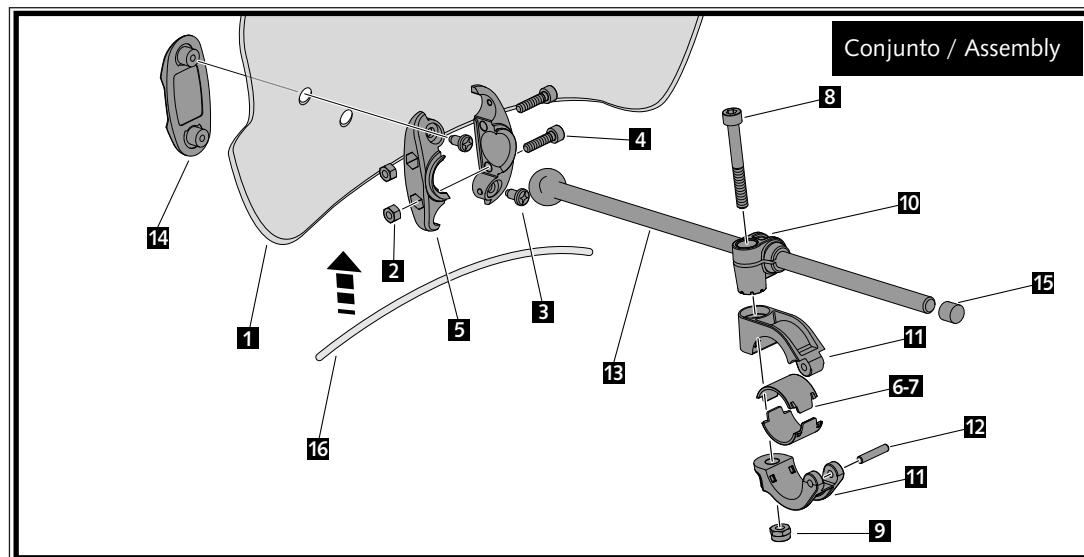

ID.	DESCRIPCIÓN	DESCRIPTION	BEZEICHNUNG	QTY.
1	Pantalla	Windshield	Scheibe	1
2	Tuerca M5 DIN982 Inox	M5 DIN982 Inox nut	M5 DIN982 Inox Mutter	4
3	Tornillo phillips M5x13	M5x13 phillips screw	M5x13 Phillips Schraube	4
4	Tornillo M5x20 DIN912 Inox	M5x20 DIN912 Inox screw	M5x20 DIN912 Inox Schraube	4
5	Brida rótula	Ball bearing bridle	Flansch-Kugelgelenk	2
6	Semi-casquillo manillar Ø22mm	Medium-spacer Ø22mm	Buchse Ø22mm	2
7	Semi-casquillo manillar Ø26mm	Medium-spacer Ø26mm	Buchse Ø26mm	2
8	Tornillo M6x50 DIN912 Inox	M6x50 DIN912 Inox screw	M6x50 DIN912 Inox Schraube	2
9	Tuerca M6 DIN982 Inox	M6 DIN982 Inox nut	M6 DIN982 Inox Mutter	2
10	Guía varilla	Rod guide	Stangenführung	2
11	Brida Manillar Ø29mm	Handlebar bridle Ø29mm	Lenkerflansch Ø29mm	2
12	Pasador Inox	Barrette Inox	Inox Stift	2
13	Varilla con rótula	Rod with ball bearing	Stangen-Kugelgelenk	2
14	Tapa exterior	Exterior cap	Deckel	2
15	Tapa varilla	Bar cover	Endkappen	2
16	Ribete	Trim	Kantenschutz	1